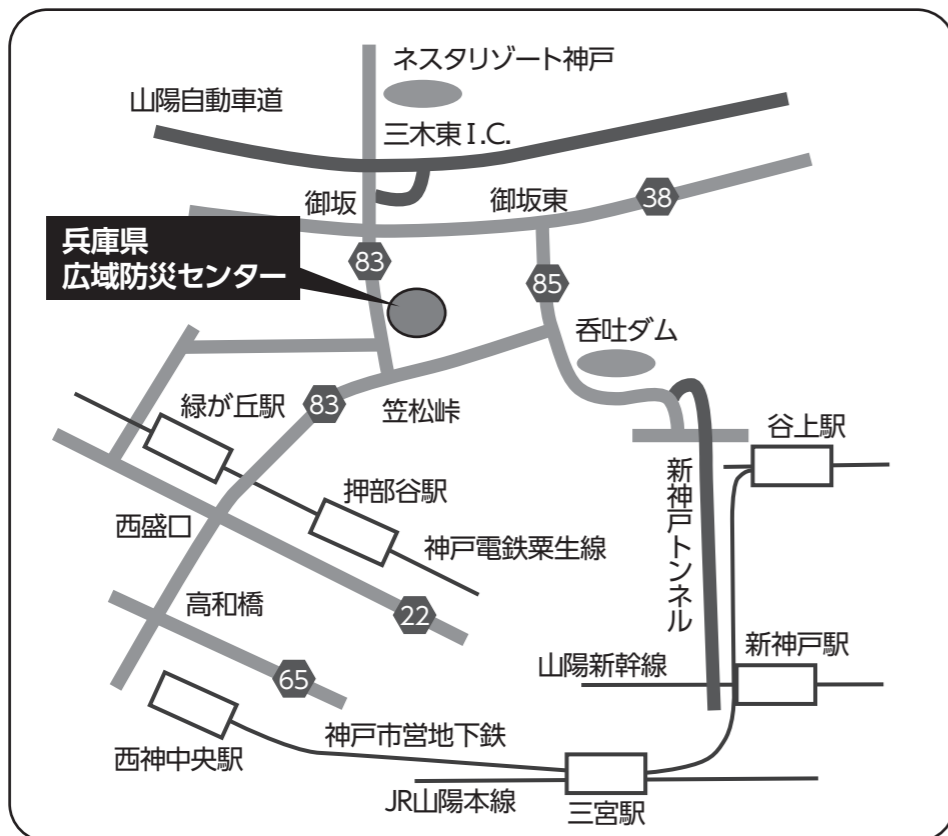

講座会場へのアクセス

- 車でお越しの場合
 - ・神戸市営地下鉄西神中央駅より約20分、三宮駅より約40分
- バスでお越しの場合
 - ・神戸市営地下鉄西神中央駅※(乗り継ぎ)、神戸電鉄緑が丘駅からバスでお越しいただけます。
(次の時刻表を参考にして下さい。) ※西神中央駅バスターミナル10番乗り場

神姫バス時刻表 (土曜日) (H29.7.1現在)

往 路	系統名：[81] 西神中央駅 → 緑が丘駅	系統名：[6] 緑が丘駅 → 消防学校
	発	着
	8:55	9:21

神姫バス時刻表 (土曜日)

復 路	系統名：[6] 消防学校 → 緑が丘駅	系統名：[81] 緑が丘駅 → 西神中央駅
	発	着
	15:56	16:14

■ 郵送での申込先・問い合わせ先

〒673-0516 三木市志染町御坂1-19
兵庫県広域防災センター防災教育担当
電話：0794-87-2920

■ インターネットでの申込先

右記のスマートフォンQRコード
もしくは広域防災センター
HPから

平成29年度

受講者募集

ひょうご防災リーダー講座

この講座は、地域防災の担い手となるリーダーの養成講座です!!
今後、発生が懸念される南海トラフ巨大地震などの大規模災害に備え、
より実戦的な防災講座を開講します

我々は、阪神・淡路大震災、東日本大震災などの大災害を決して忘れてはならない!!

1995年1月17日 (火) 午前5時46分
阪神・淡路大震災 発生

2011年3月11日 (金) 午後2時46分
東日本大震災 発生