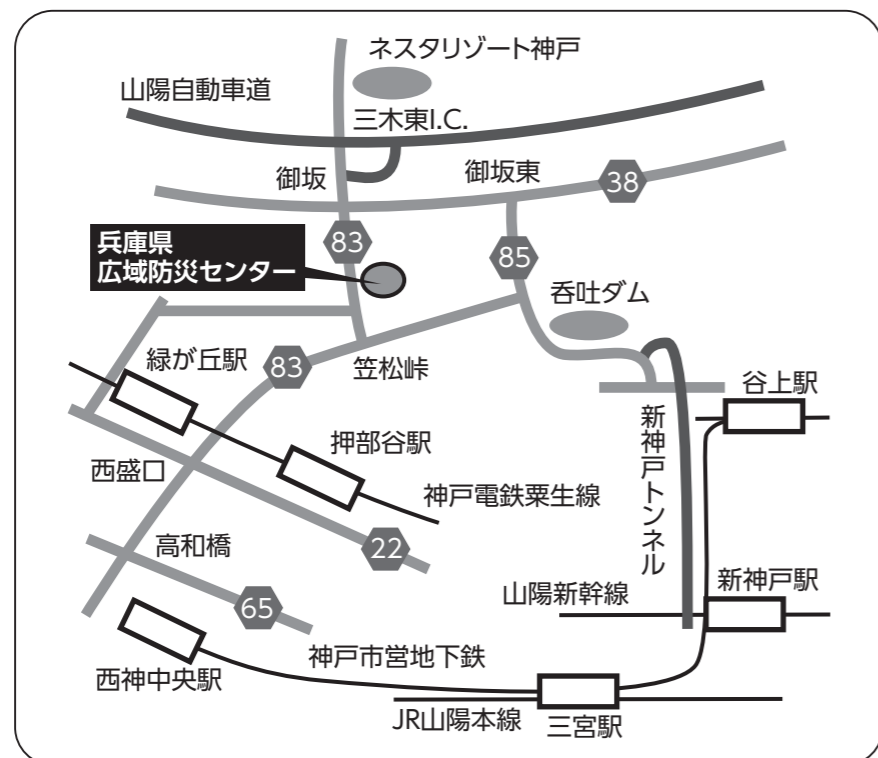

## 講座会場へのアクセス

- 車でお越しの場合
  - ・神戸市営地下鉄「西神中央駅」より約20分、三宮駅より約40分
- バスでお越しの場合
  - ・神戸市営地下鉄西神中央駅※(乗り継ぎ)、神戸電鉄「緑が丘駅」からバスでお越しいただけます。  
(次の時刻表を参考にして下さい。) ※西神中央駅バスターミナル10番乗り場

神姫バス時刻表 (土・祝日) (R2.7.1現在)

往路	系統名：[81] 西神中央駅 → 緑が丘駅		系統名：[6] 防災公園行き 緑が丘駅 → 消防学校	
	発	着	発	着
	8:20	8:47	9:10	9:26
	8:55	9:21	10:10	10:26
	9:25	9:51		

神姫バス時刻表 (土・祝日)

復路	系統名：[6] 防災公園行き 消防学校 → 緑が丘駅		系統名：[81] 緑が丘駅 → 西神中央駅	
	発	着	発	着
	16:44	16:58	17:26	17:51

■ 郵送での申込先・問い合わせ先  
〒673-0516 三木市志染町御坂1-19  
兵庫県広域防災センター防災教育担当  
電話：0794-87-2928

1995年1月17日(火) 午前5時46分  
阪神・淡路大震災 発生

2011年3月11日(金) 午後2時46分  
東日本大震災 発生

2016年4月14日(木) 午後9時26分  
熊本地震 発生

2018年7月  
西日本豪雨災害 発生 (倉敷市)

# 兵庫県