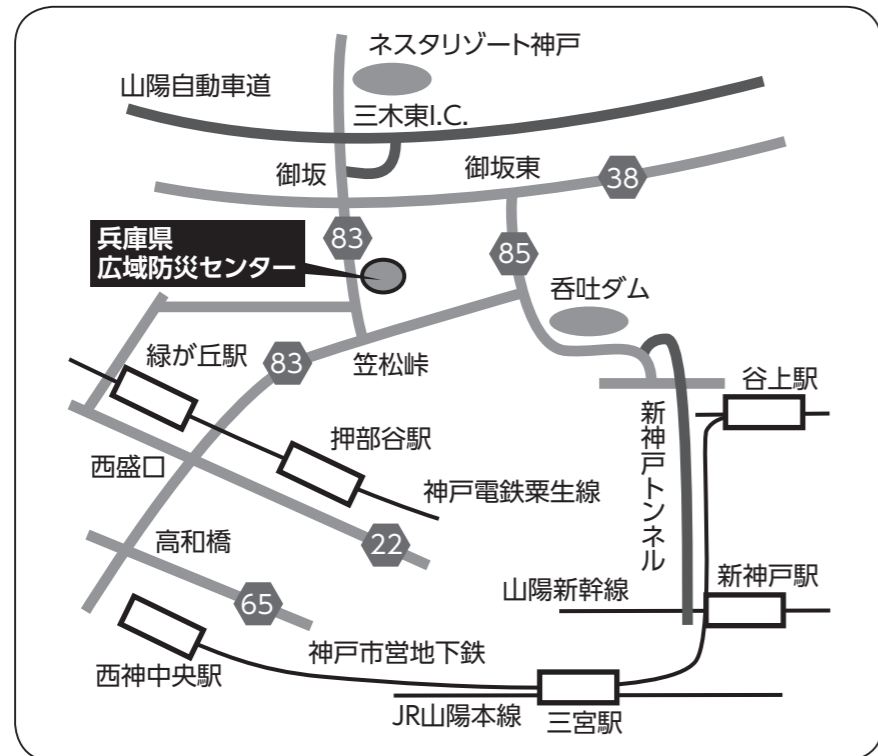

講座会場へのアクセス

- 車でお越しの場合
 - ・神戸市営地下鉄「西神中央駅」より約20分、三宮駅より約40分
- バスでお越しの場合
 - ・神戸市営地下鉄西神中央駅※(乗り継ぎ)、神戸電鉄「緑が丘駅」からバスでお越しいただけます。
(次の時刻表を参考にして下さい。) ※西神中央駅バスターミナル10番乗り場

神姫バス時刻表 (土・祝日) (H31.4.1現在)

往 路	系統名：[81] 西神中央駅 → 緑が丘駅		系統名：[6] 防災公園行き 緑が丘駅 → 消防学校	
	発	着	発	着
	8:20	8:47	9:10	9:26
	8:55	9:21	10:10	10:26
9:25	9:51			

神姫バス時刻表 (土・祝日)

復 路	系統名：[6] 防災公園行き 消防学校 → 緑が丘駅		系統名：[81] 緑が丘駅 → 西神中央駅	
	発	着	発	着
	16:44	16:58	17:26	17:51

■ 郵送での申込先・問い合わせ先
〒673-0516 三木市志染町御坂1-19
兵庫県広域防災センター防災教育担当
電話：0794-87-2920

令和元年度

受講者募集

ひょうご防災リーダー講座

この講座は、地域防災の担い手となるリーダーの養成講座です!!

昨年は、6月から9月にかけて、大阪府北部地震、西日本豪雨災害、台風20・21号、更に北海道胆振東部地震と立て続けに大きな災害が全国各地で多発し、甚大な被害が発生しました。災害はいつ、どのような形で起こるのか、事前に把握することは不可能です。今後、発生が懸念される突発的な自然災害などの大規模災害に備えるため、より実践的な防災講座を開講します。

1995年1月17日(火) 午前5時46分
阪神・淡路大震災 発生

2011年3月11日(金) 午後2時46分
東日本大震災 発生

2016年4月14日(木) 午後9時26分
熊本地震 発生

2018年7月
西日本豪雨災害 発生 (倉敷市)

募集・申込み締切
令和元年9月20日 必着

兵庫県